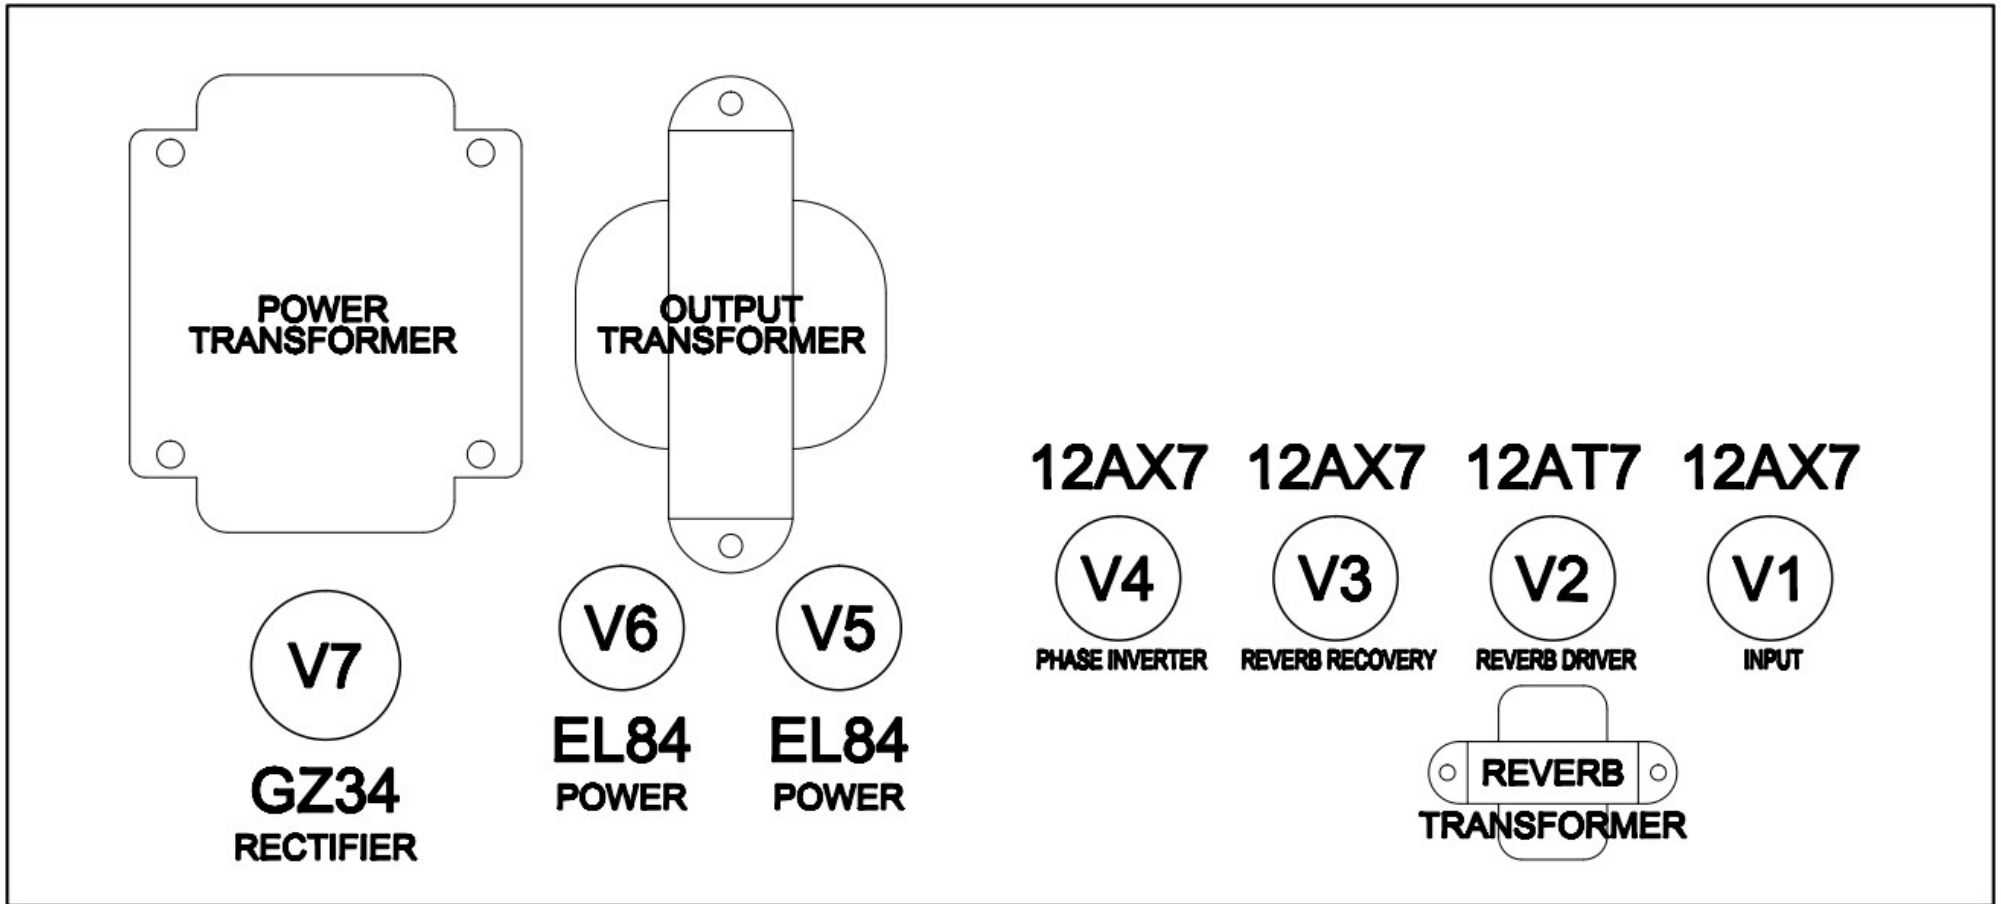

INPUT JACK

DGT 15 TUBE LAYOUT