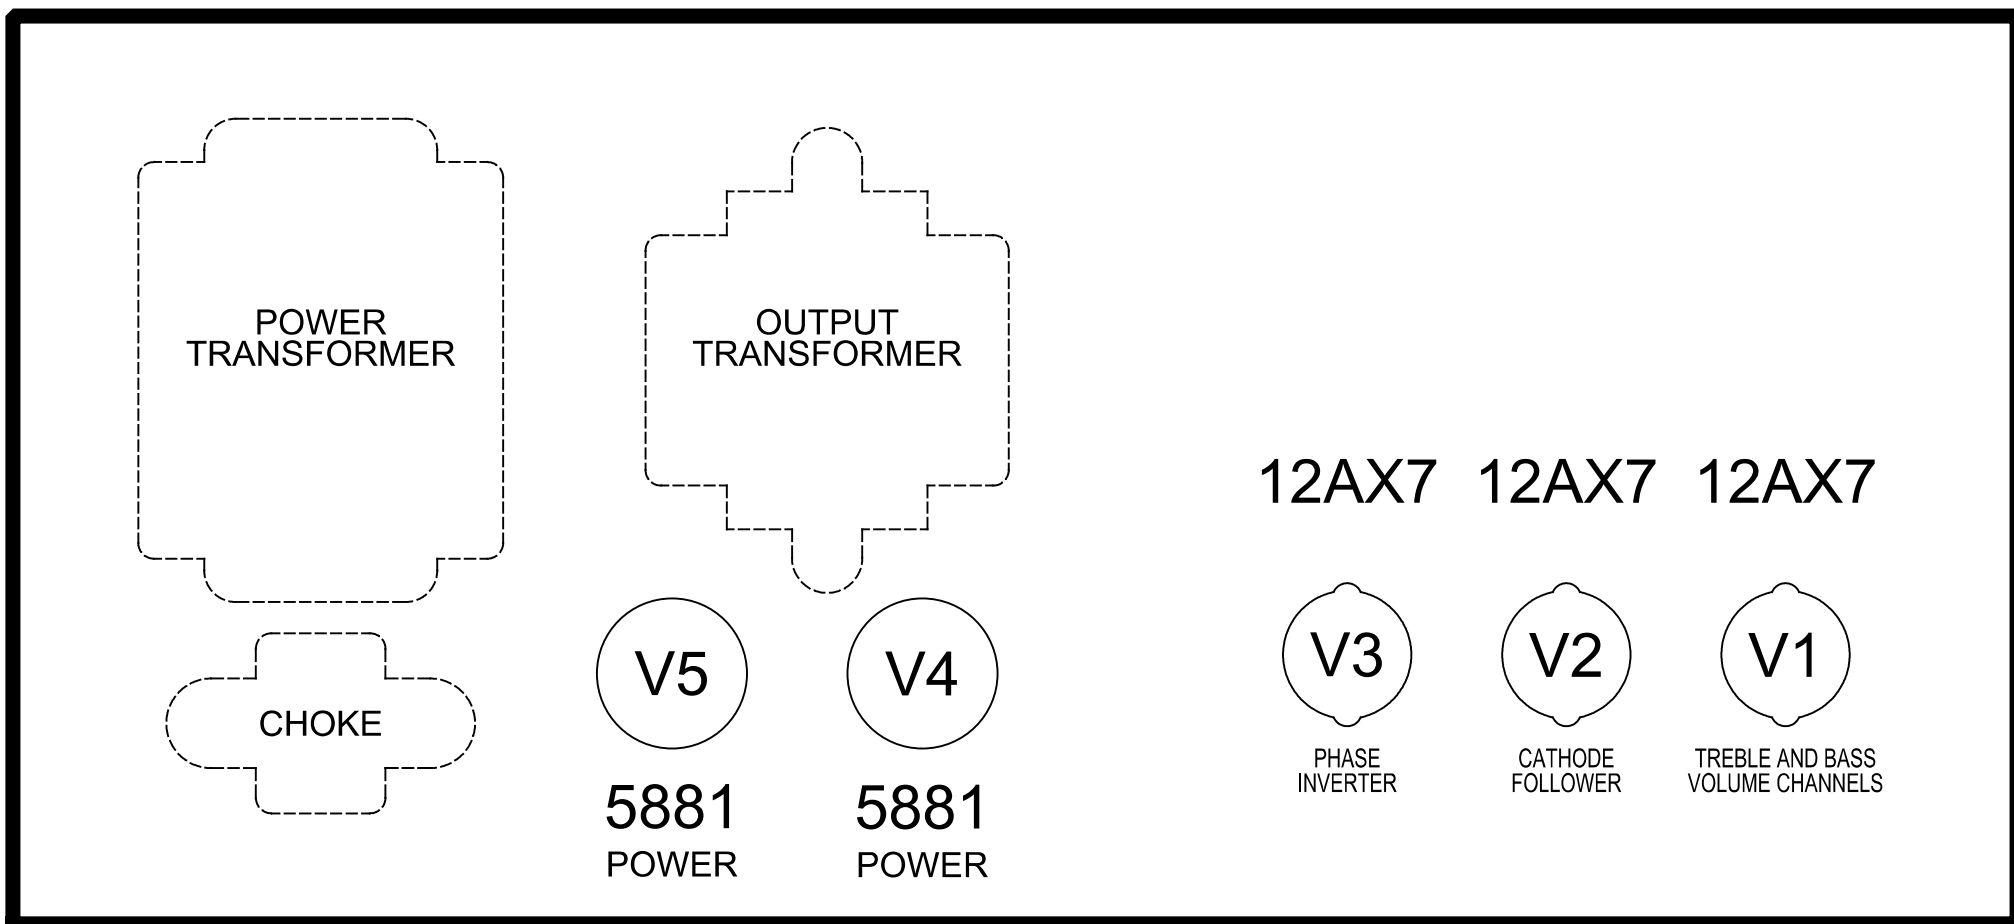

INPUT JACK

HDRX 20 TUBE LAYOUT